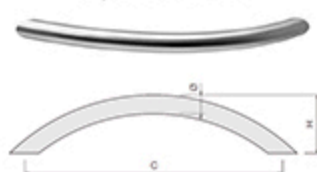

didheya

i-4510 Ручка для раздвижной двери

i-4501 Ручка врезная

i-4503 Ручка врезная

i-4502 Ручка врезная

i-4504 Ручка врезная

35025 Ручка накладная

cod.	C	L	kg
35005	016	032	25
35015	064	096	25
35020	096	128	25
35025	128	160	10
35030	160	192	10
35035	192	224	10
35040	224	256	10
35055	320	352	10
35085	512	544	10

OCU50 Петля скрытая

cod.	A	B	C	D	kg max.	kg
OCU10	13	45	19	8.5	10	10
OCU20	15.8	69.8	34	11	20	10
OCU30	18.7	95.2	50.5	11.5	20	5
OCU40	25	117.2	65	17	40	2
OCU50	28	117.3	61.5	21	40	2

23020 Ручка-скоба

cod.	C	L	H	kg
23015	096	115	30.5	25
23020	128	151	30.5	25
23025	160	186	30.5	25
23030	192	228	30.5	25
23040	256	291	35	10
23050	320	369	36	10
23080	512	573	32	10

10020 Ручка-рейлинг

cod.	C	L	C/2	kg
10010	064	128	-	25
10015	096	160	-	25
10020	128	192	-	25
10025	160	224	-	25
10030	192	256	-	10
с шагом 32 ...				
10080	512	576	-	10
10085	544	608	-	10
10090	576	640	-	10
10095	608	672	-	10