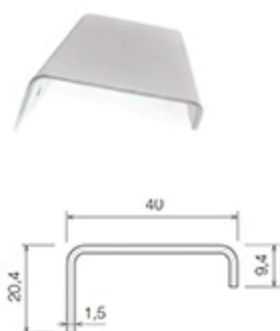

didheya

i-4510 Ручка для раздвижной двери

i-4501 Ручка врезная

i-4503 Ручка врезная

i-4502 Ручка врезная

i-4504 Ручка врезная

35025 Ручка накладная

cod.	C	L	kg
35005	016	032	25
35015	064	096	25
35020	096	128	25
35025	128	160	10
35030	160	192	10
35035	192	224	10
35040	224	256	10
35055	320	352	10
35085	512	544	10

OCU50 Петля скрытая

cod.	A	B	C	D	kg max.	kg
OCU10	13	45	19	8.5	10	10
OCU20	15.8	69.8	34	11	20	10
OCU30	18.7	95.2	50.5	11.5	20	5
OCU40	25	117.2	65	17	40	2
OCU50	28	117.3	61.5	21	40	2

23020 Ручка-скоба

cod.	C	L	H	kg
23015	096	115	30.5	25
23020	128	151	30.5	25
23025	160	186	30.5	25
23030	192	228	30.5	25
23040	256	291	35	10
23050	320	369	36	10
23080	512	573	32	10

10020 Ручка-рейлинг

cod.	C	L	C/2	kg
10010	064	128	-	25
10015	096	160	-	25
10020	128	192	-	25
10025	160	224	-	25
10030	192	256	-	10
с шагом 32 ...				
10080	512	576	-	10
10085	544	608	-	10
10090	576	640	-	10
10095	608	672	-	10