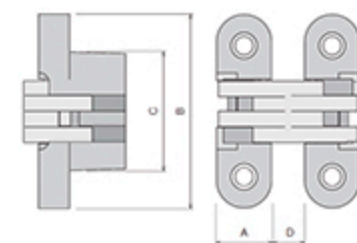

didheya

i-4510 Ручка для раздвижной двери

i-4501 Ручка врезная

i-4503 Ручка врезная

i-4502 Ручка врезная

i-4504 Ручка врезная

35025 Ручка накладная

cod.	C	L	kg
35005	016	032	25
35015	064	096	25
35020	096	128	25
35025	128	160	10
35030	160	192	10
35035	192	224	10
35040	224	256	10
35055	320	352	10
35085	512	544	10

OCU50 Петля скрытая

cod.	A	B	C	D	kg max.	kg
OCU10	13	45	19	8.5	10	10
OCU20	15.8	69.8	34	11	20	10
OCU30	18.7	95.2	50.5	11.5	20	5
OCU40	25	117.2	65	17	40	2
OCU50	28	117.3	61.5	21	40	2

23020 Ручка-скоба

cod.	C	L	H	kg
23015	096	115	30.5	25
23020	128	151	30.5	25
23025	160	186	30.5	25
23030	192	228	30.5	25
23040	256	291	35	10
23050	320	369	36	10
23080	512	573	32	10

10020 Ручка-рейлинг

cod.	C	L	C/2	kg
10010	064	128	-	25
10015	096	160	-	25
10020	128	192	-	25
10025	160	224	-	25
10030	192	256	-	10
с шагом 32 ...				
10080	512	576	-	10
10085	544	608	-	10
10090	576	640	-	10
10095	608	672	-	10